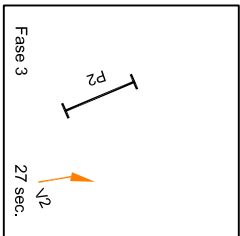

LEGENDA

- Lanterna veicolare con rosso, giallo e verde Ø230 e pannello di contrasto con lampeggio a led
- Lanterna veicolare con rosso Ø230 giallo e verde Ø230 e pannello di contrasto con lampeggio a led
- Lanterna veicolare con rosso, giallo e verde Ø230 con lampeggio a led
- Lanterna veicolare con rosso Ø230 con lampeggio a led
- Lanterna per veicoli di trasporto pubblico in sede propria con lampeggio a led
- Lanterna pedonale con anelli di acciaio e pulsante pedonale per non vedenti con lampeggio a led
- Lanterna pedonale con anelli di acciaio e pulsante pedonale per vedenti con lampeggio a led
- Lanterna a led
- Lanterna semaforica gialla lampeggiante
- Palma sfilata per supporto lanterna
- Pallo a straccio assestato a mano per supporto lanterna
- Pallo zincato per supporto segnaletica
- Segnale circolare normale Ø 60 cm
- Segnale triangolare piccolo lato 60 cm
- Armatore regolatore semaforico e P.P.R.U. (con relativi pozzi)
- Armatore regolatore semaforico (con relativo pozzo)
- Pozzetto Ø500 cm, con collare stradale in ghisa