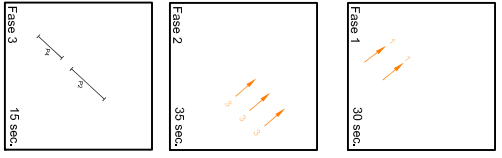

OGGETTO Modifica impianto Esistente Viale Bellero - Via Roma - Via Benedetto Marcello n°53 Modifica cantiere fase B		Comune Roma		Scala 1:200		Progetto 12/2016/18	
REDAZIONE		Autore Siffispa		Disegnato Siffispa		Verificato Siffispa	
Approvato Siffispa		Approvato Siffispa		Approvato Siffispa		Approvato Siffispa	
Modifica del 19/04/2017		Modifica del 19/04/2017		Modifica del 19/04/2017		Modifica del 19/04/2017