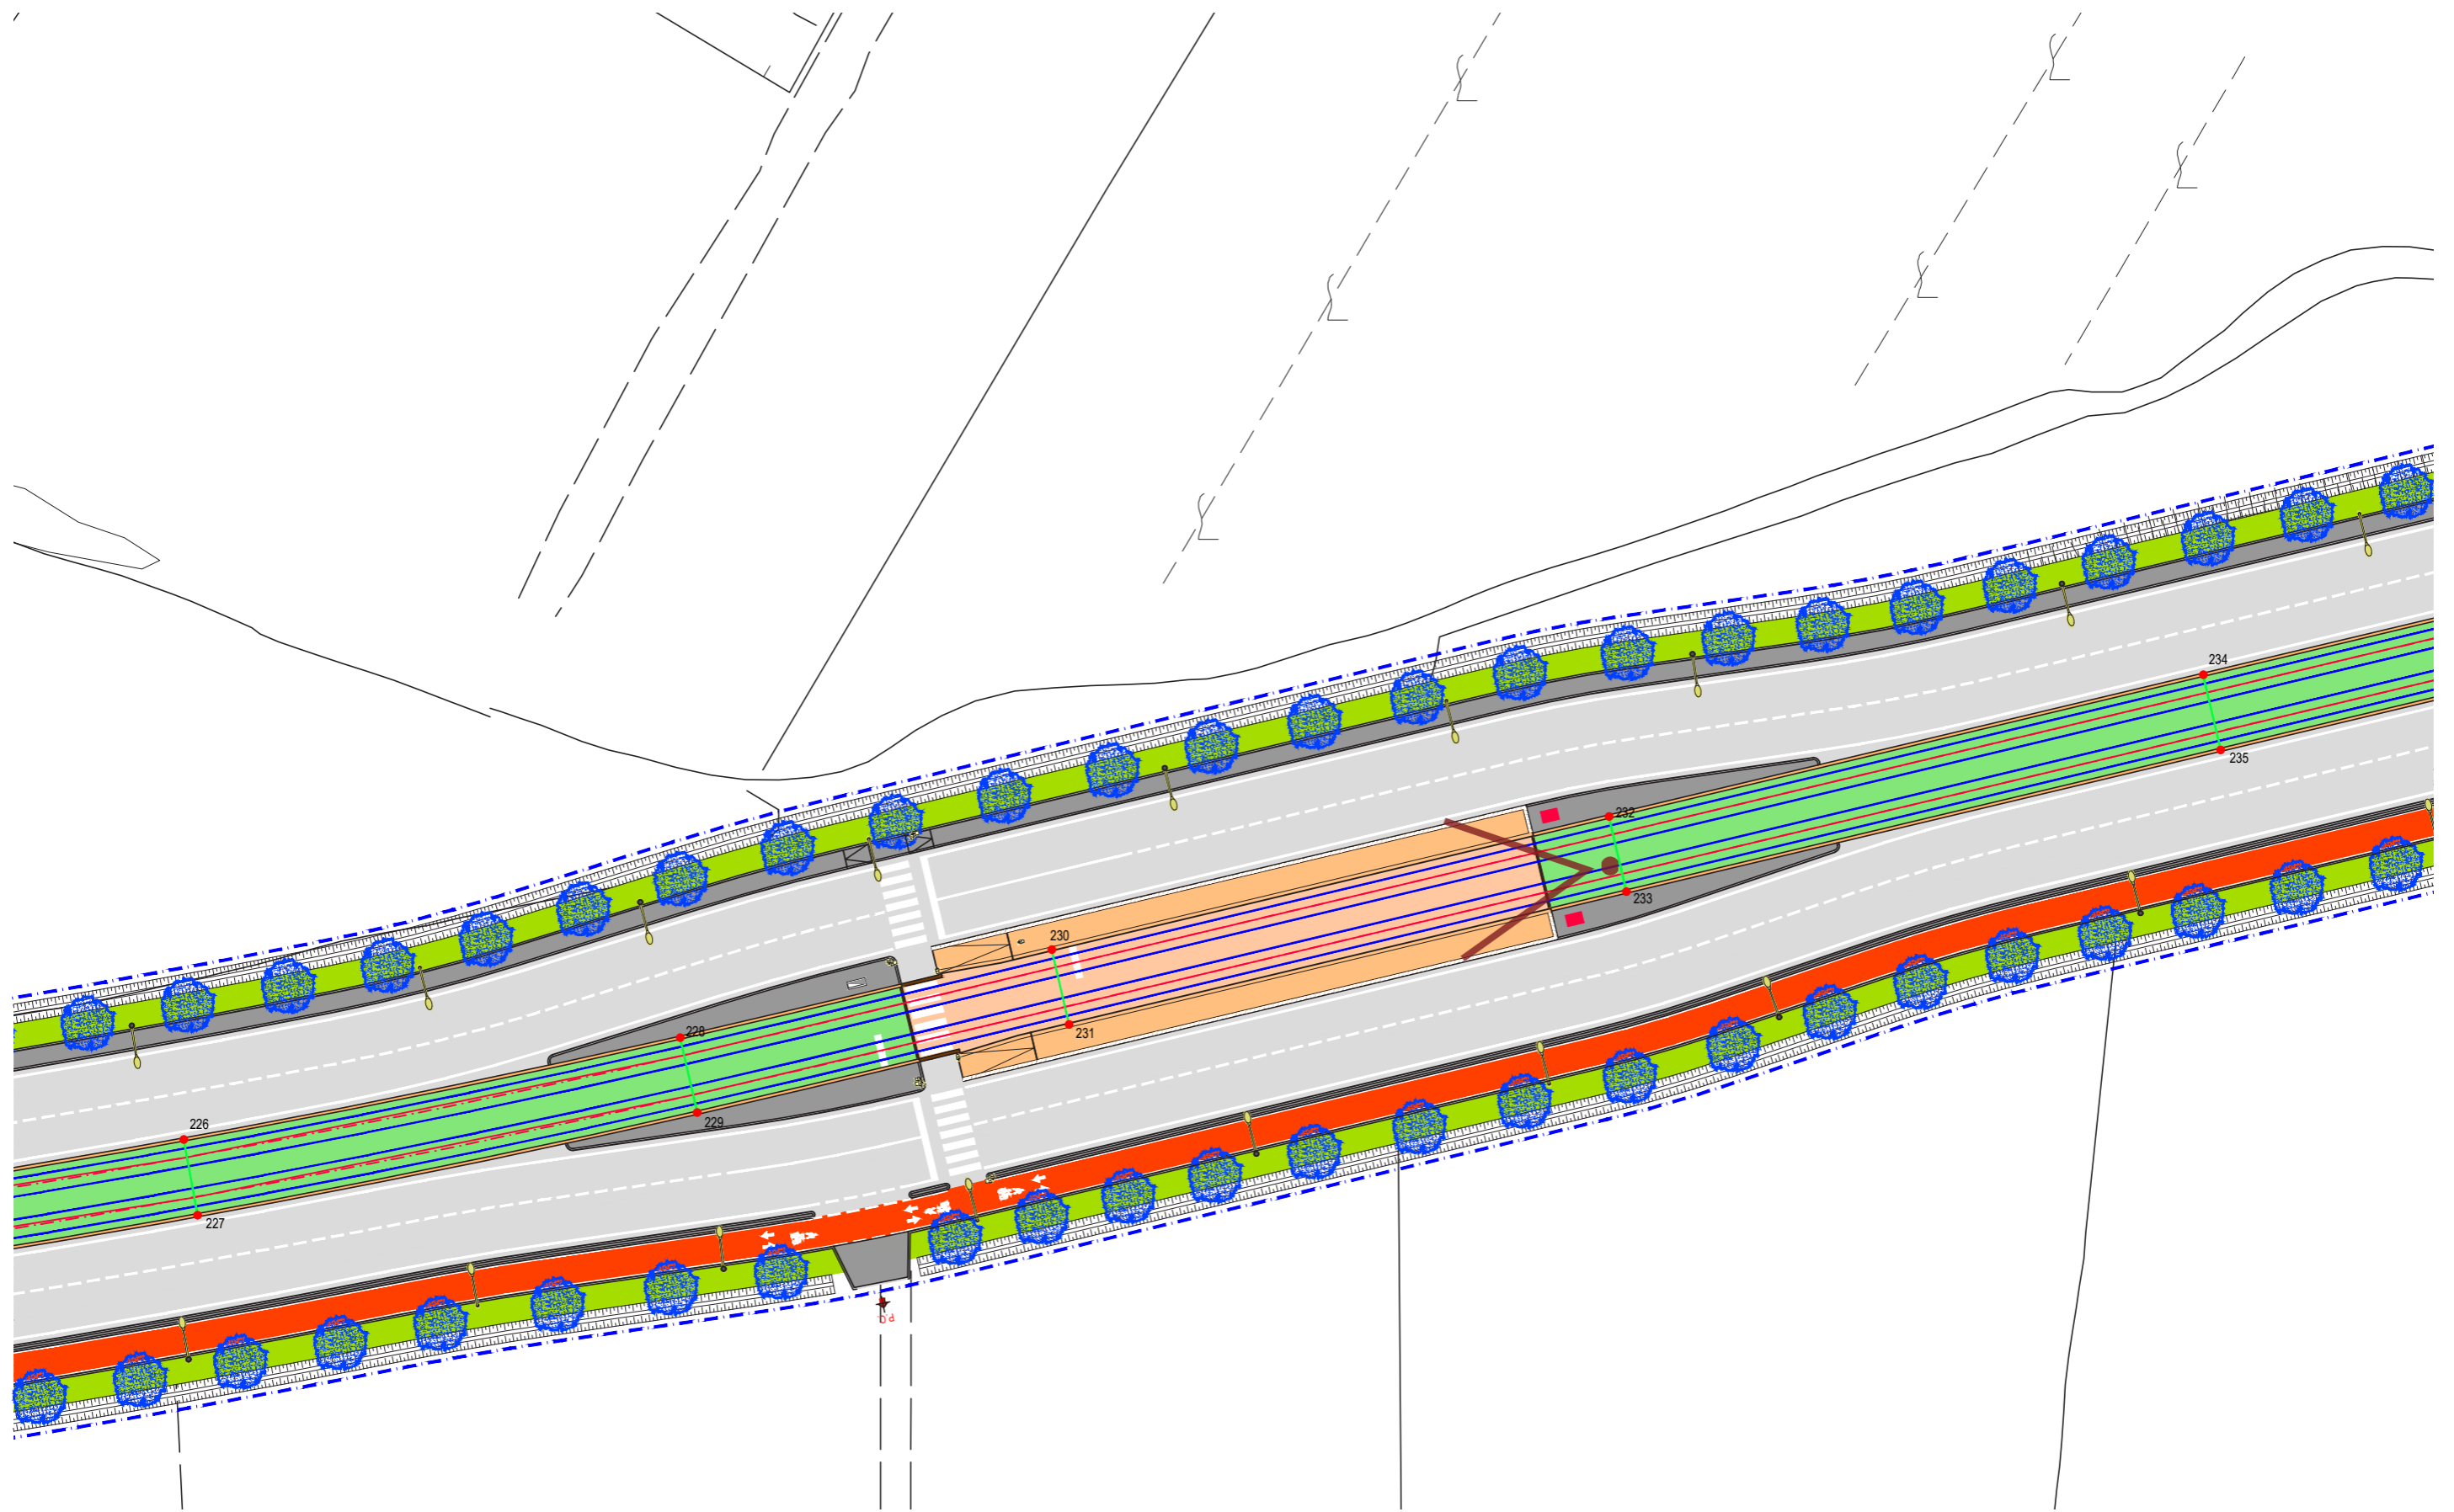

Fermata Europa 2 | Planimetria stato di progetto

Fermata Europa 2 | Render stato di progetto

Fermata Pino | Planimetria stato attuale

---

Fermata Pino | Foto stato attuale

Fermata Pino | Planimetria stato di progetto

---

Fermata Pino | Render stato di progetto

Via Pian di Ripoli | Planimetria stato attuale

---

*Via Pian di Ripoli | Foto stato attuale*

Via Pian di Ripoli | Planimetria stato di progetto

---

*Via Pian di Ripoli | Render stato di progetto*

Fermata Olmi | Planimetria stato attuale

---

*Fermata Olmi | Foto stato attuale*

Fermata Olmi | Planimetria stato di progetto

---

Fermata Olmi | Render stato di progetto

Via Pian di Ripoli | Planimetria stato attuale

---

Via Pian di Ripoli | Foto stato attuale

Via Pian di Ripoli | Planimetria stato di progetto

---

*Via Pian di Ripoli | Render stato di progetto*

Capolinea Bagno Ripoli | Planimetria stato attuale

---

*Capolinea Bagno Ripoli | Foto 1 - stato attuale*