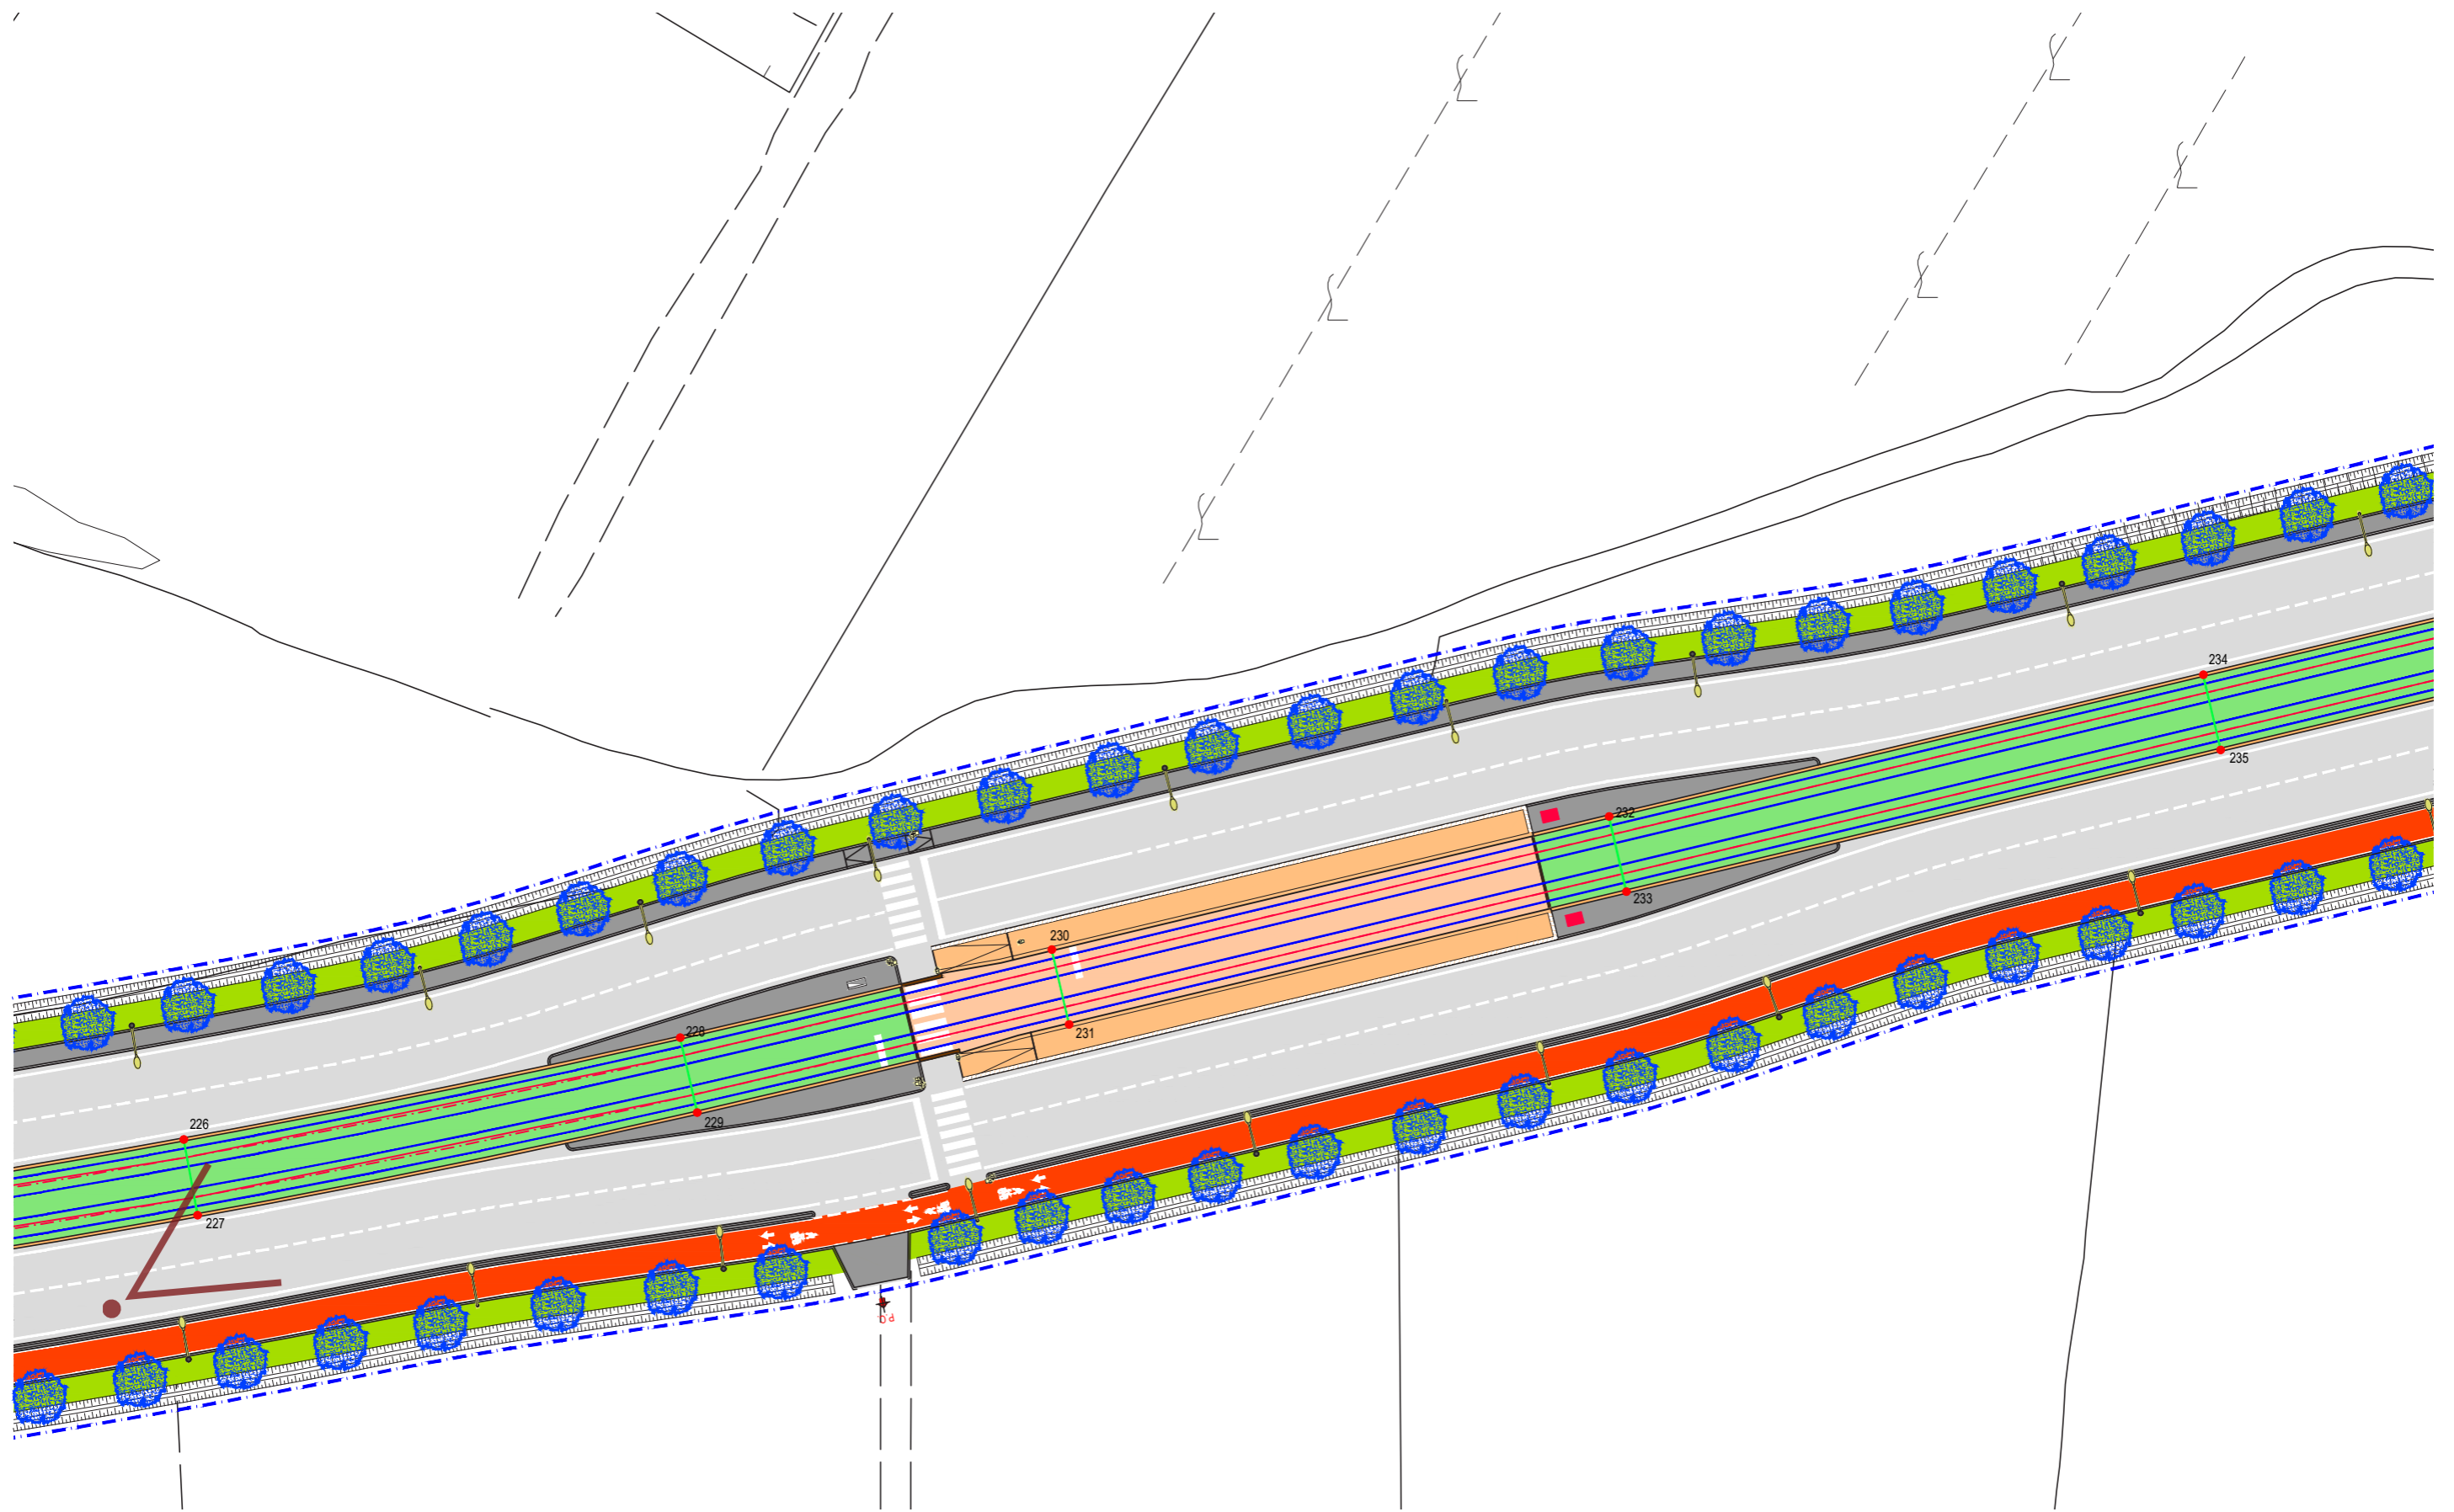

Fermata Europa 2 | Planimetria stato di progetto

Fermata Europa 2 | Render stato di progetto

Fermata Pino | Planimetria stato attuale

---

Fermata Pino | Foto stato attuale

Fermata Pino | Planimetria stato di progetto

---

Fermata Pino | Render stato di progetto

Via Pian di Ripoli | Planimetria stato attuale

---

*Via Pian di Ripoli | Foto stato attuale*

Via Pian di Ripoli | Planimetria stato di progetto

---

*Via Pian di Ripoli | Render stato di progetto*

Fermata Olmi | Planimetria stato attuale

---

*Fermata Olmi | Foto stato attuale*

Fermata Olmi | Planimetria stato di progetto

---

Fermata Olmi | Render stato di progetto

Via Pian di Ripoli | Planimetria stato attuale

---

Via Pian di Ripoli | Foto stato attuale

Via Pian di Ripoli | Planimetria stato di progetto

---

*Via Pian di Ripoli | Render stato di progetto*

Capolinea Bagno Ripoli | Planimetria stato attuale

---

*Capolinea Bagno Ripoli | Foto 1 - stato attuale*