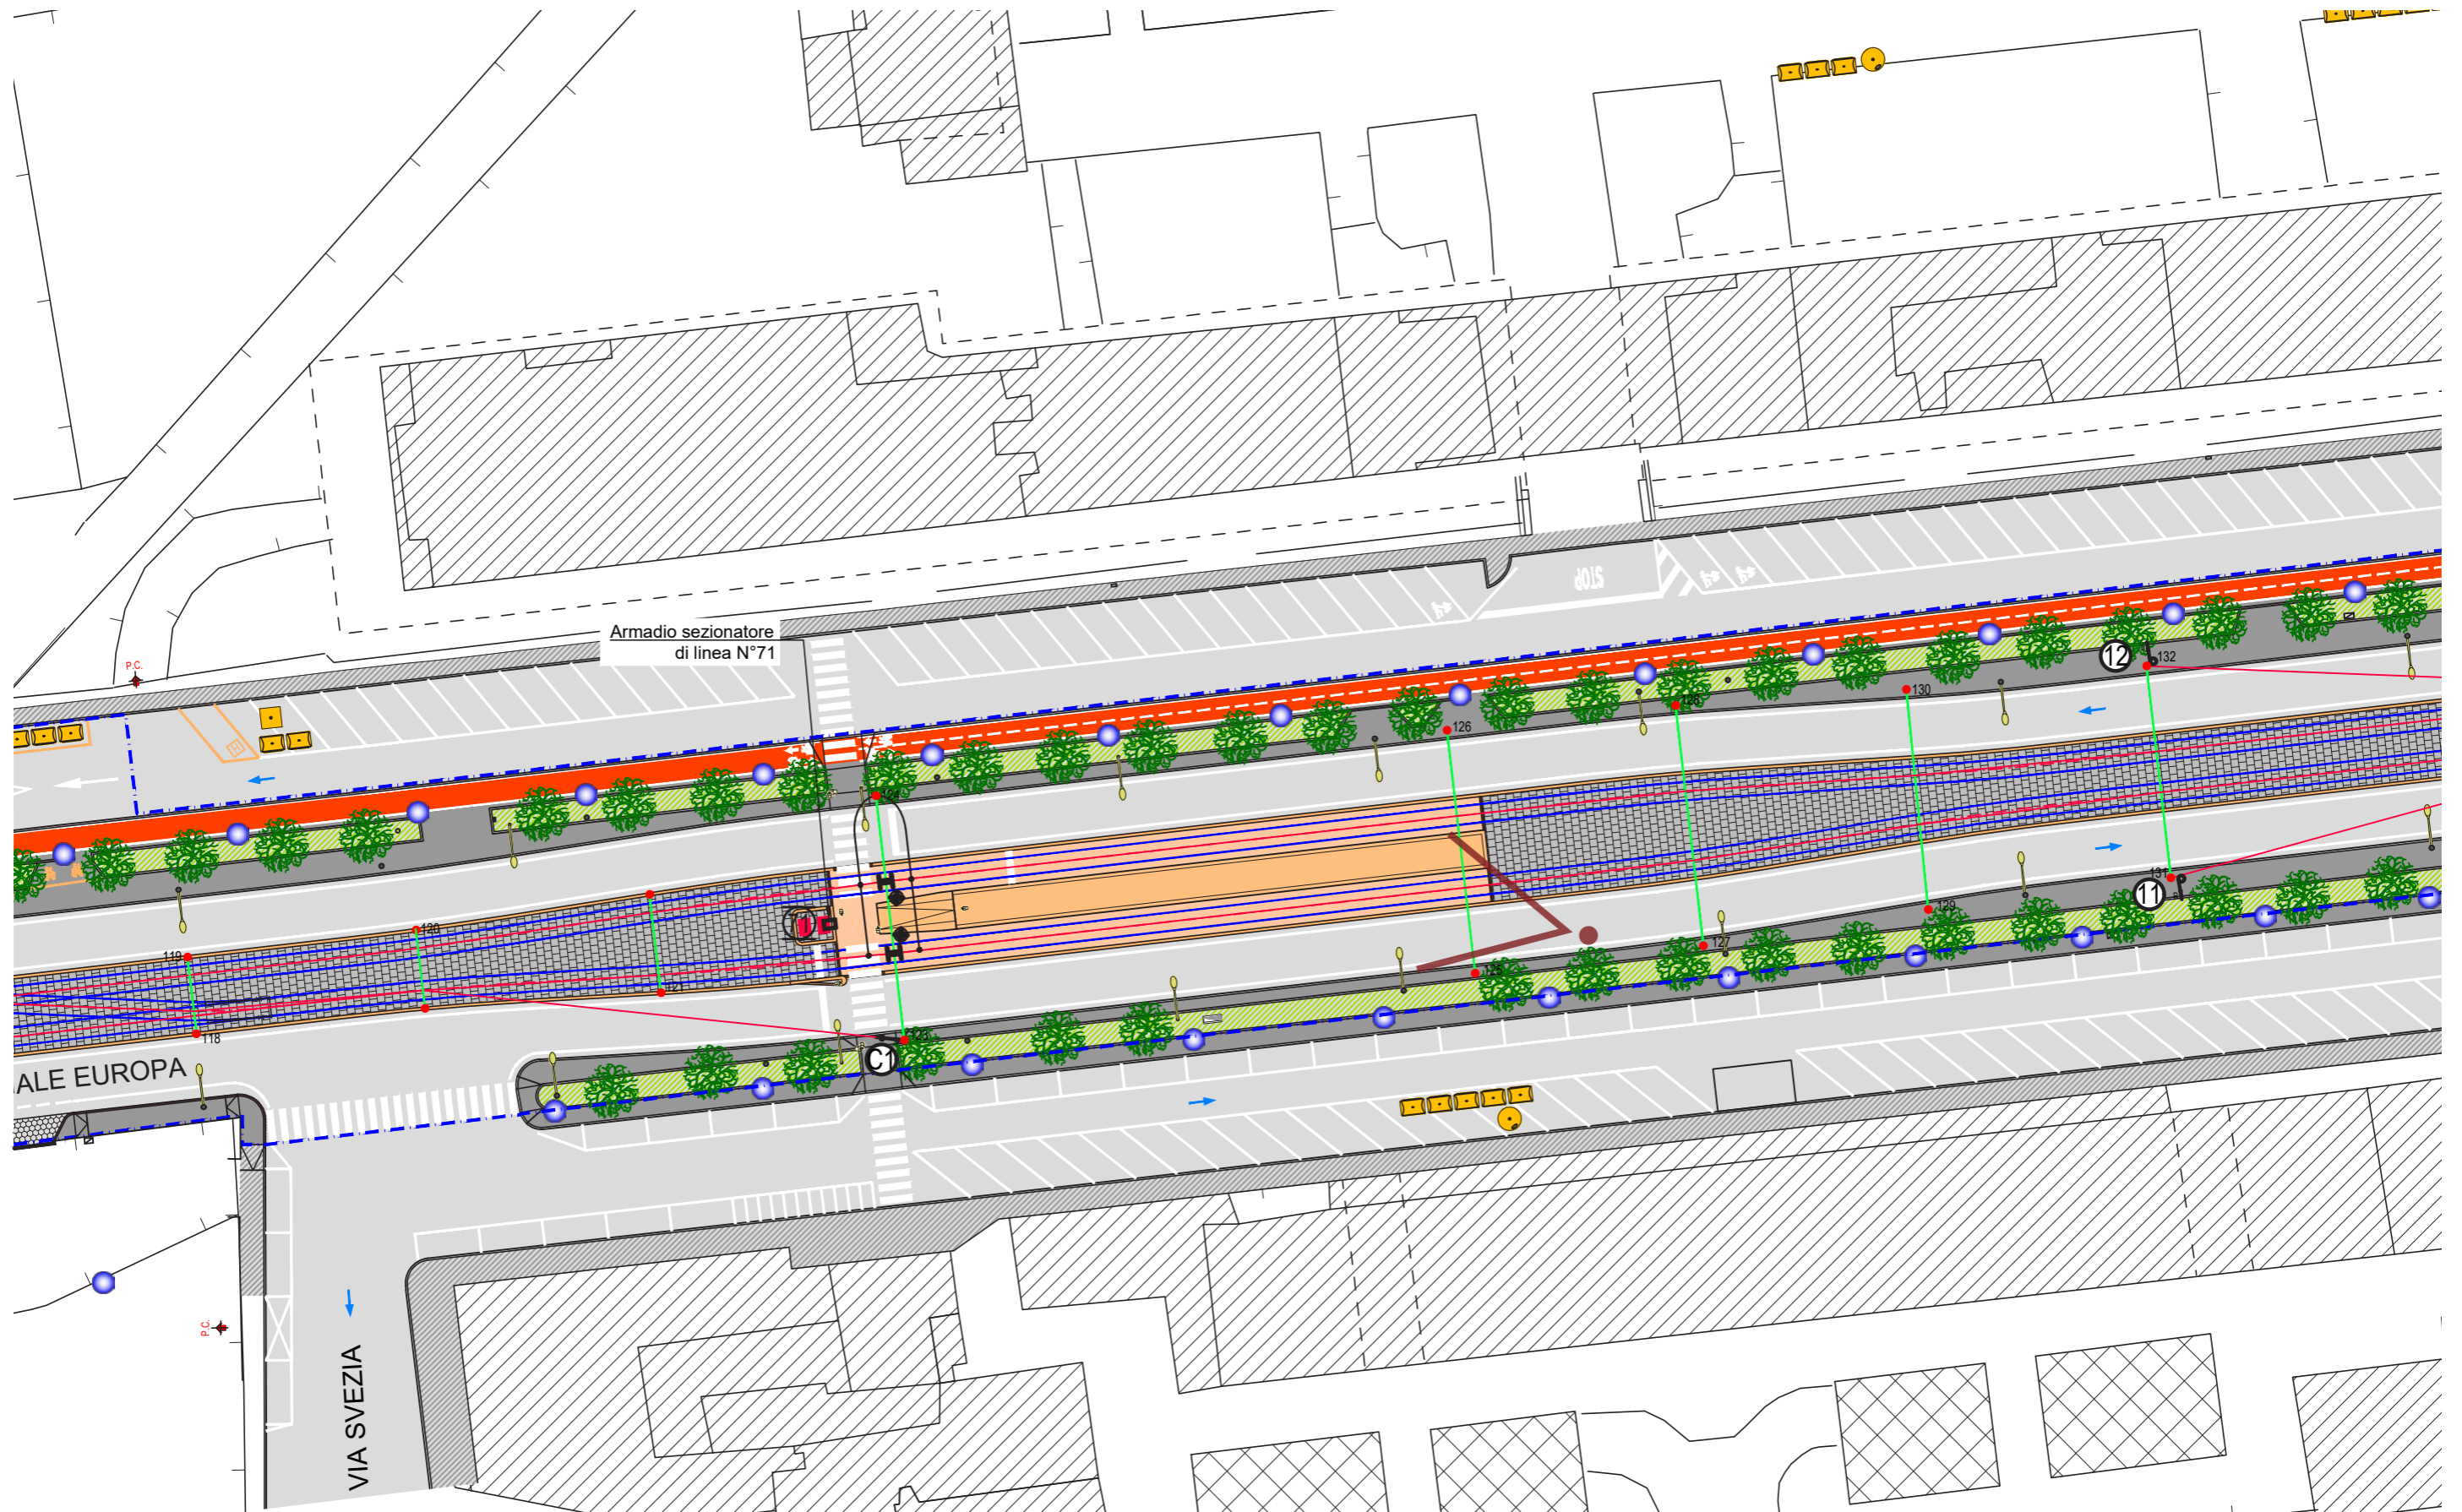

Viale Europa | Planimetria stato attuale

---

Viale Europa | Foto stato attuale

Viale Europa | Planimetria stato di progetto

---

Viale Europa | Render stato di progetto

Fermata Europa 1 | Planimetria stato attuale

---

Fermata Europa 1 | Foto stato attuale

Fermata Europa 1 | Planimetria stato di progetto

Fermata Europa 1 | Render stato di progetto

Fermata Europa 2 | Planimetria stato attuale

---

Fermata Europa 2 | Foto stato attuale

Fermata Europa 2 | Planimetria stato di progetto

Fermata Europa 2 | Render stato di progetto

Fermata Pino | Planimetria stato attuale

---

Fermata Pino | Foto stato attuale

Fermata Pino | Planimetria stato di progetto

---

Fermata Pino | Render stato di progetto

Via Pian di Ripoli | Planimetria stato attuale

---

*Via Pian di Ripoli | Foto stato attuale*

Via Pian di Ripoli | Planimetria stato di progetto

---

*Via Pian di Ripoli | Render stato di progetto*